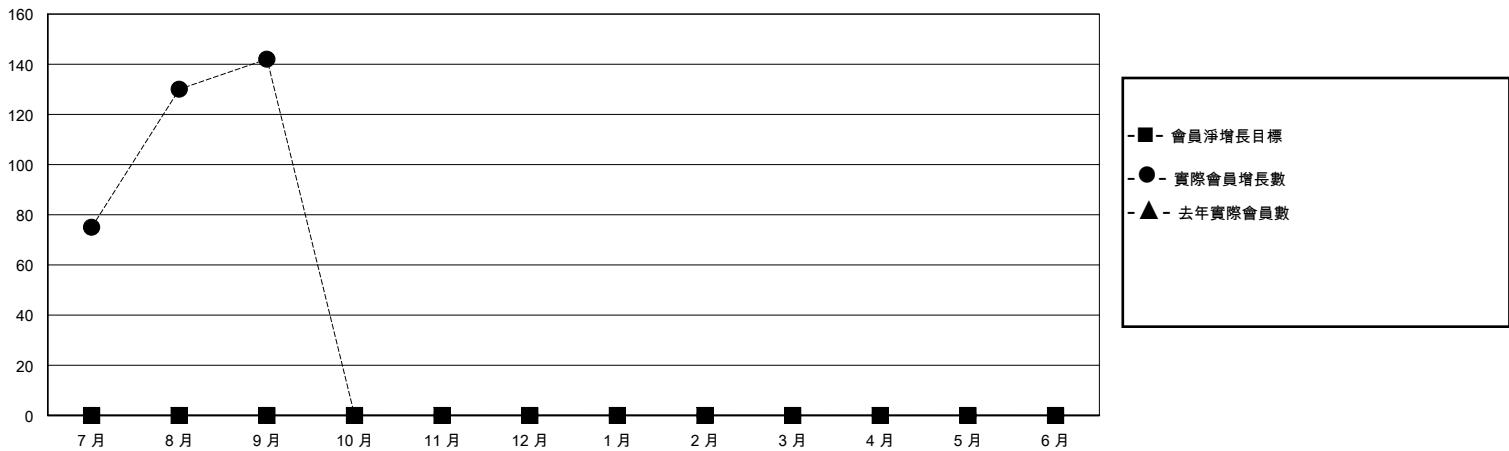

MONTHLY MEMBERSHIP PROGRESS REPORT

District 300E 5

Results as of: 9/30/2023

GMT:

地點 REP OF CHINA

GMT憲章區

分會				位會員@每位須繳			
成果 2023-2024				成果 2023-2024			
季	新分會目標	新會	會員流失的分會	季	會員淨增長目標	實際會員增長數	實際退會會員 (包括轉會)
7月/8月/9月	0	0	1	7月/8月/9月	0	195	27
10月/11月/12月	0	0	0	10月/11月/12月	0	0	0
1月/2月/3月	0	0	0	1月/2月/3月	0	0	0
4月/5月/6月	0	0	0	4月/5月/6月	0	0	0

目標與實際新會累積

目標和實際會員累積

已取消的分會: 1	38 CLUBS OF 53 增添1位或以上的新會員	性別分佈
放棄的會員		男 1,110 (72.55%)
過世 3		女 417 (27.25%)
分會已取消 0	點擊這裡取得彙計會員數據	總計家庭單位會員數 24
其他 24		支付減半會費的家庭會員 15
總計 27		