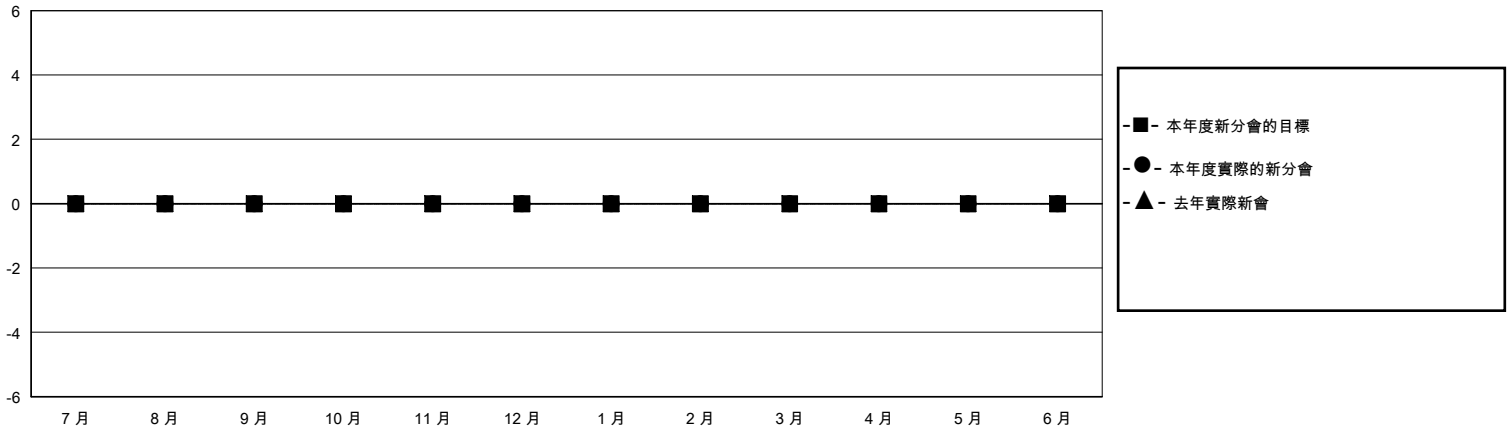

MONTHLY MEMBERSHIP PROGRESS REPORT

District 300E 5

Results as of: 9/30/2023

GMT:

地點 REP OF CHINA

GMT憲章區

分會				位會員@每位須繳			
成果 2023-2024				成果 2023-2024			
季	新分會目標	新會	會員流失的分會	季	會員淨增長目標	實際會員增長數	實際退會會員 (包括轉會)
7月/8月/9月	0	0	1	7月/8月/9月	0	195	27
10月/11月/12月	0	0	0	10月/11月/12月	0	0	0
1月/2月/3月	0	0	0	1月/2月/3月	0	0	0
4月/5月/6月	0	0	0	4月/5月/6月	0	0	0

目標與實際新會累積

目標和實際會員累積

已取消的分會: 1	38 CLUBS OF 53 增添1位或以上的新會員	性別分佈
放棄的會員		男 1,110 (72.55%)
過世 3		女 417 (27.25%)
分會已取消 0	點擊這裡取得彙計會員數據	總計家庭單位會員數 24
其他 24		支付減半會費的家庭會員 15
總計 27		